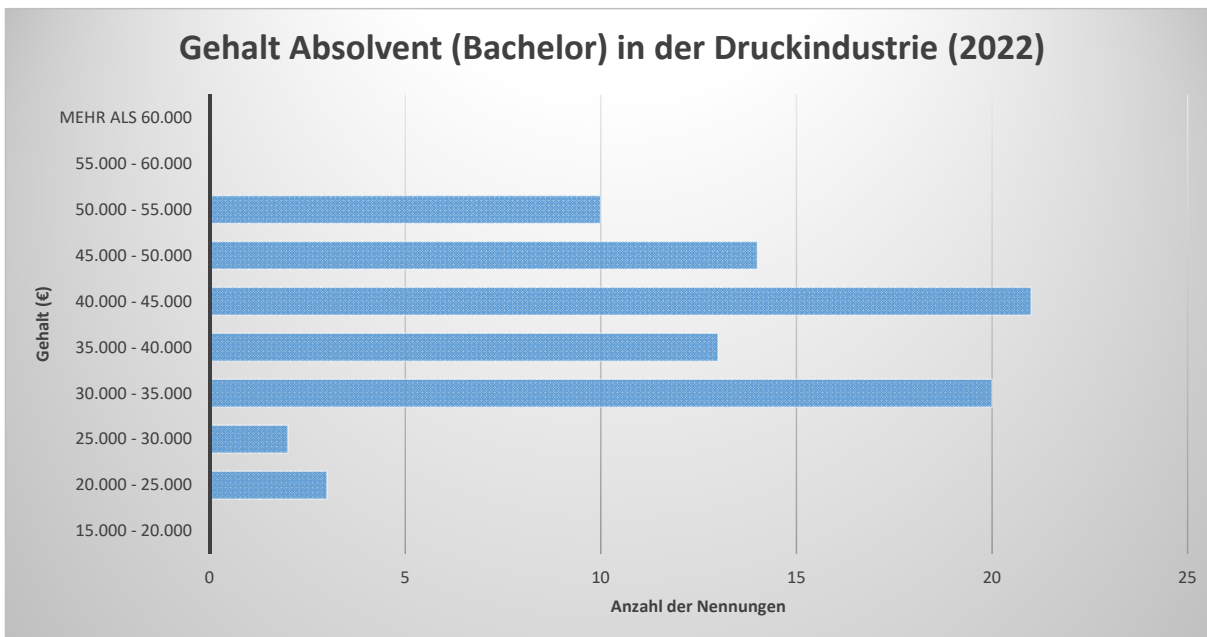

Was kannst Du in Wuppertal studieren... **und dann?**

Der Markt sucht nach Spezialisten mit vielfältigen Fähigkeiten.

Kombi-BA-Studenten sind sehr gefragt!

**40T € pro Jahr
in Durchschnitt**

Quelle: <https://www.berufsstart.de>
Insgesamt 83 Unternehmen in 2022